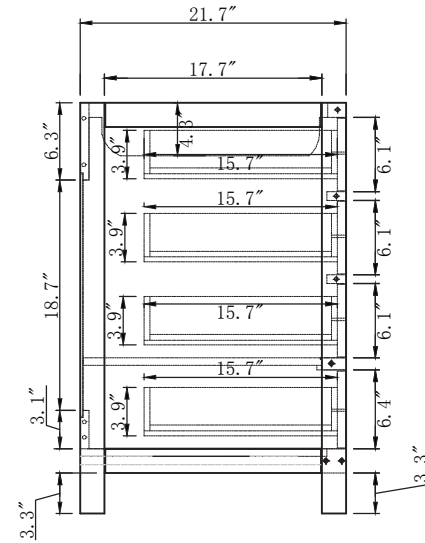

TOP

SIDE

BACK

AVANT
STYLES

SPECIFICATIONS

www.avant-styles.com

SKU: GS-50060

REV1.13.18