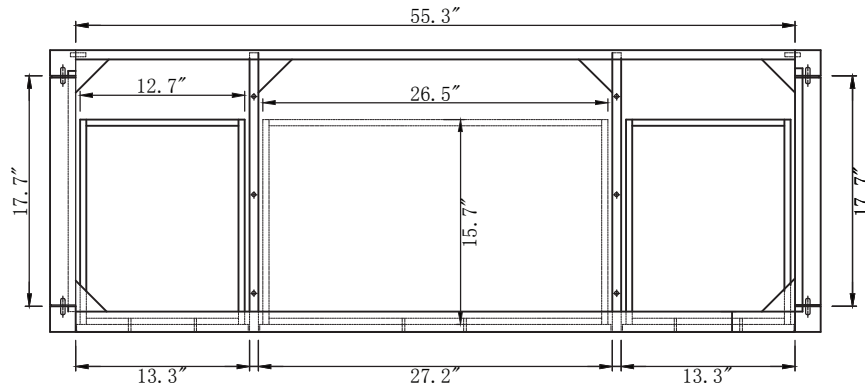

TOP

SIDE

BACK

AVANT
STYLES

SPECIFICATIONS

www.avant-styles.com

SKU: GS-50060

REV1.13.18