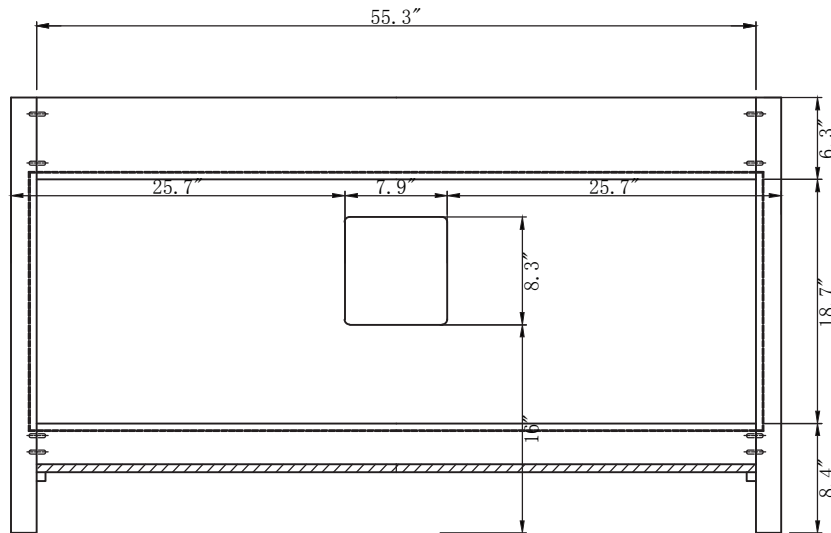

TOP

SIDE

BACK

AVANT
STYLES

SPECIFICATIONS

www.avant-styles.com

SKU: GS-50060

REV1.13.18